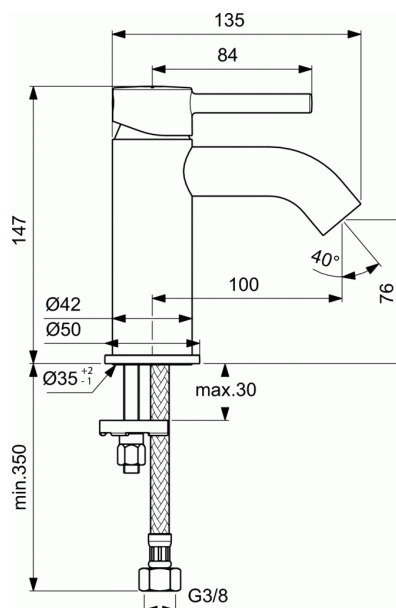

Cod produs BC268

CERALINE

Baterie pentru lavoar

Baterie pentru lavoar

Cartus ceramic 28 mm cu sistem de control al temperaturii apei calda

Maner metalic cu indicator pentru apa rece si calda

Aerator ascuns cu limitator debit 5 l/min

Fixare Easy-Fix

Racorduri flexibile G3/8" pentru alimentarea cu apa

In conformitate cu EN817

FINISAJ*

* AA = Crom, XG = Silk Black

NORME